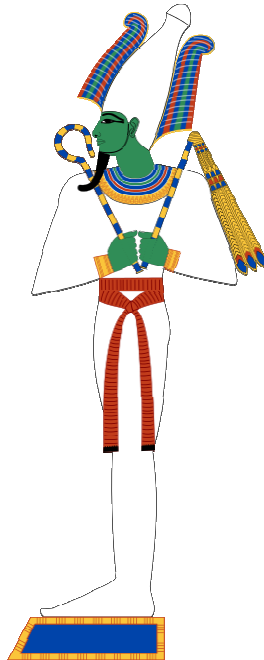

.....

.....

.....

.....