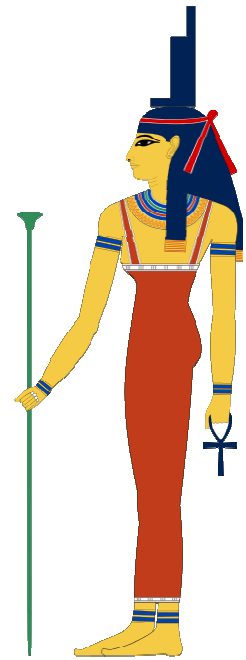

DIVINITÀ EGIZIE

➔ Leggi il testo e osserva le immagini. Scrivi poi il nome delle divinità egizie sotto le figure.

- **Osiride:** dio dell'agricoltura e dell'oltretomba, è verde come le piante e stringe al petto lo scettro e il flagello, simboli di potenza.
- **Iside:** dea della maternità e della fertilità, ha una lunga tunica e un copricapo a forma di trono.
- **Ra:** dio del Sole, ha il disco del sole sopra la testa di falco.
- **Anubi:** dio dei morti, ha la testa nera di un cane con grandi orecchie.
- **Bastet:** dea dell'amore, ha la testa di gatta, è simbolo di forza e di agilità.
- **Thot:** dio della saggezza e della sapienza, ha la testa di ibis, un uccello con un lungo becco nero.