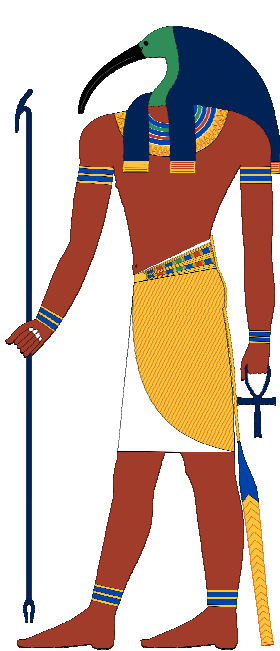

.....

.....

.....

.....