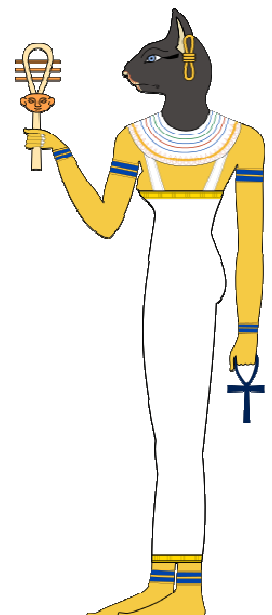

.....

.....

.....

.....