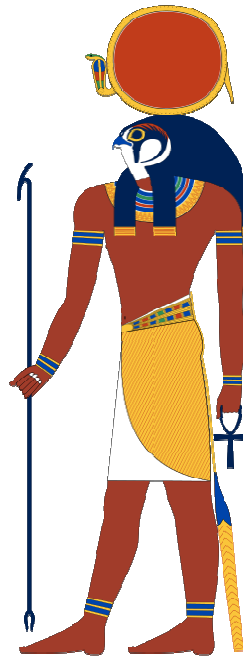

DIVINITÀ EGIZIE

➔ Leggi il testo e osserva le immagini. Scrivi poi il nome delle divinità egizie sotto le figure.

- **Osiride:** dio dell'agricoltura e dell'oltretomba, è verde come le piante e stringe al petto lo scettro e il flagello, simboli di potenza.
- **Iside:** dea della maternità e della fertilità, ha una lunga tunica e un copricapo a forma di trono.
- **Ra:** dio del Sole, ha il disco del sole sopra la testa di falco.
- **Anubi:** dio dei morti, ha la testa nera di un cane con grandi orecchie.
- **Bastet:** dea dell'amore, ha la testa di gatta, è simbolo di forza e di agilità.
- **Thot:** dio della saggezza e della sapienza, ha la testa di ibis, un uccello con un lungo becco nero.