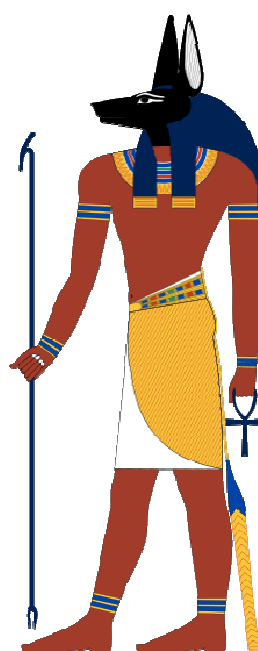

.....

.....

.....

.....